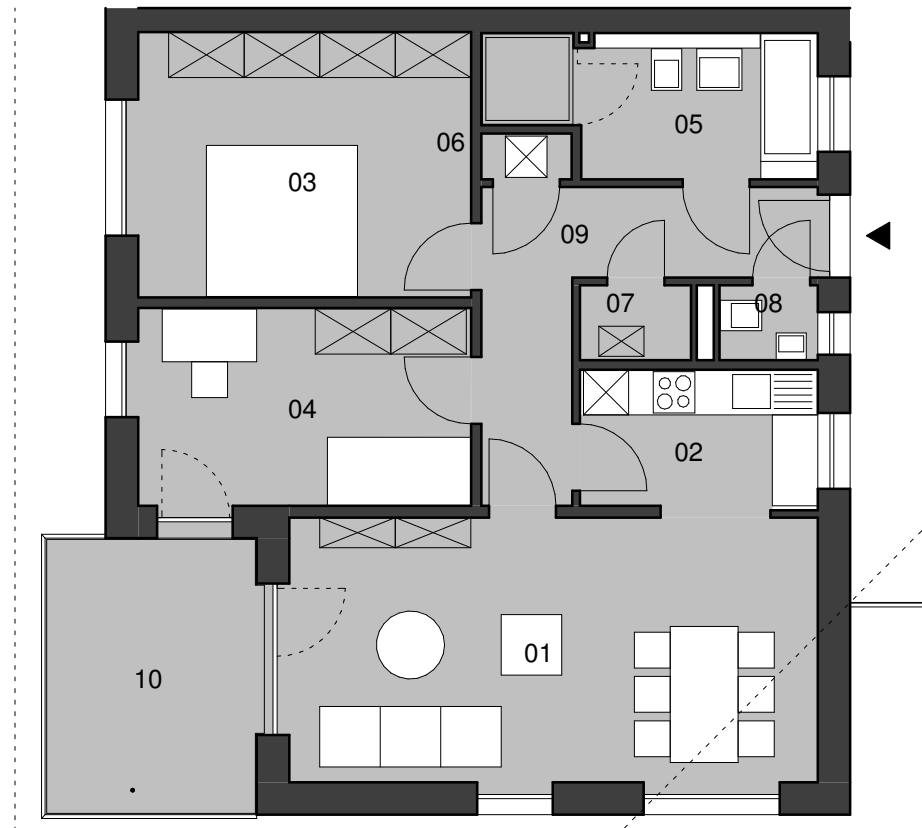

3-Zimmer Wohnung
2. Obergeschoss

STAND Juli '11

Wohnheit 15

01	Wohnen/Essen	25,37 m ²
02	Küche	5,82 m ²
03	Schlafen	15,77 m ²
04	Kind	11,85 m ²
05	Bad	7,62 m ²
06	Waschen	0,72 m ²
07	Abstellraum/Technik 1/2	0,73 m ²
08	WC	1,29 m ²
09	Flur	9,16 m ²
10	Loggia 1/2	5,35 m ²
Gesamt		83,68 m ²

Nord

M 1:100
1 m = 1 cm