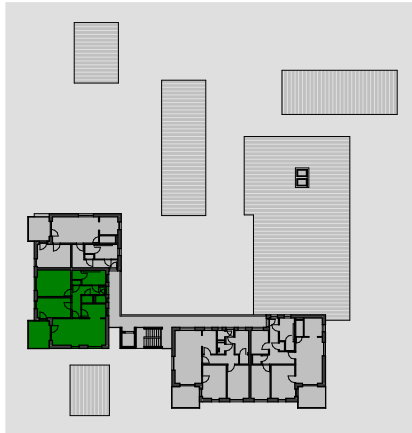

3-Zimmer Wohnung
2. Obergeschoss

STAND Juli '11

Wohnheit 15

01	Wohnen/Essen	25,37 m ²
02	Küche	5,82 m ²
03	Schlafen	15,77 m ²
04	Kind	11,85 m ²
05	Bad	7,62 m ²
06	Waschen	0,72 m ²
07	Abstellraum/Technik 1/2	0,73 m ²
08	WC	1,29 m ²
09	Flur	9,16 m ²
10	Loggia 1/2	5,35 m ²
Gesamt		83,68 m ²