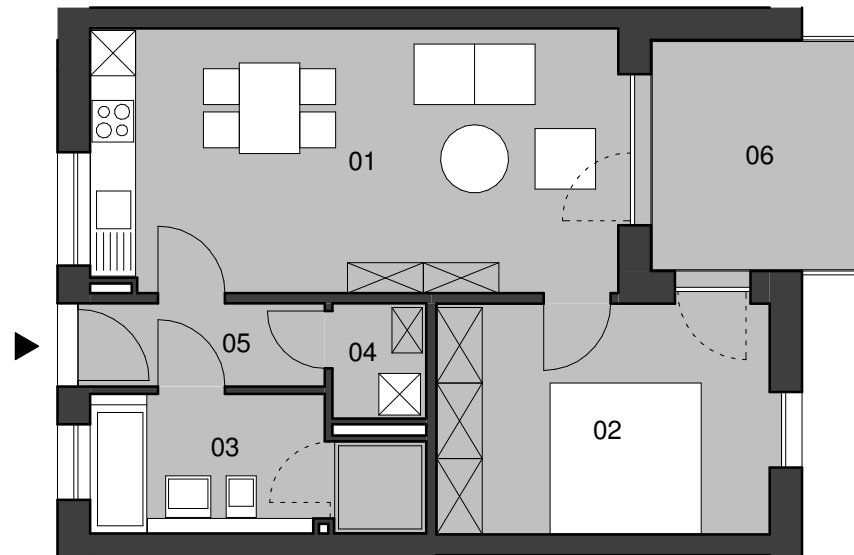

2-Zimmer Wohnung
1. Obergeschoss

STAND Juli '11

Wohneinheit 13

01	Wohnen/Essen/Küche	24,67 m ²
02	Schlafen	13,78 m ²
03	Bad	7,31 m ²
04	Abstellraum/Waschen/Technik 1/2	0,95 m ²
05	Flur	3,59 m ²
06	Loggia 1/2	4,51 m ²
Gesamt		54,80 m ²

Nord

M 1:100
1 m = 1 cm