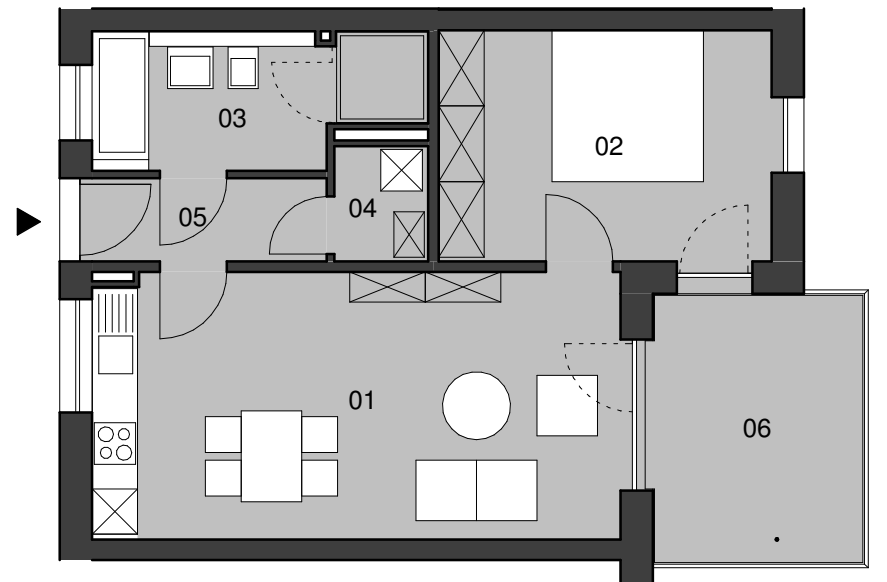

2-Zimmer Wohnung
1. Obergeschoss

STAND Juli '11

Wohneinheit 12

01	Wohnen/Essen/Küche	24,95 m ²
02	Schlafen	13,79 m ²
03	Bad	7,32 m ²
04	Abstellraum/Waschen/Technik 1/2	0,95 m ²
05	Flur	3,59 m ²
06	Loggia 1/2	5,23 m ²
Gesamt		55,83 m²

Nord

M 1:100
1 m = 1 cm