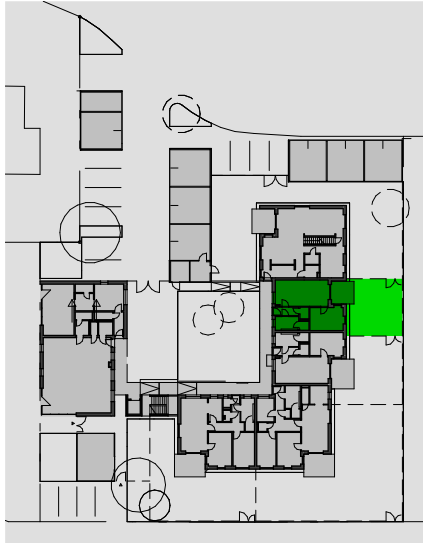

**2-Zimmer Wohnung
Erdgeschoss**

STAND Juli '11

Wohneinheit 06

01	Wohnen/Essen/Küche	24,53 m ²
02	Schlafen	13,78 m ²
03	Bad	7,31 m ²
04	Abstellraum/Waschen/Technik 1/2	0,92 m ²
05	Flur	3,59 m ²
06	Terrasse 1/2	4,81 m ²
Gesamt		54,94 m ²

Nord

M 1:100
1 m = 1 cm