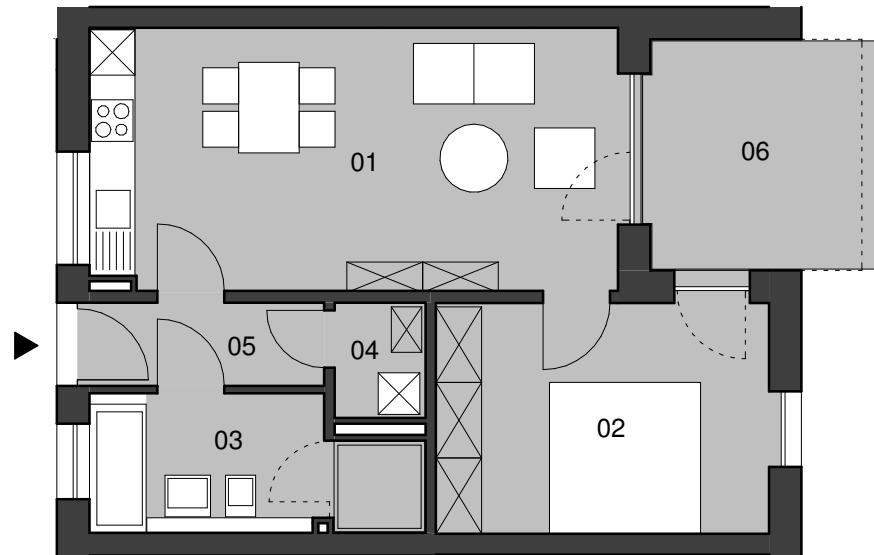

**2-Zimmer Wohnung
Erdgeschoss**

STAND Juli '11

Wohneinheit 06

01	Wohnen/Essen/Küche	24,53 m ²
02	Schlafen	13,78 m ²
03	Bad	7,31 m ²
04	Abstellraum/Waschen/Technik 1/2	0,92 m ²
05	Flur	3,59 m ²
06	Terrasse 1/2	4,81 m ²
Gesamt		54,94 m ²

Nord

M 1:100
1 m = 1 cm