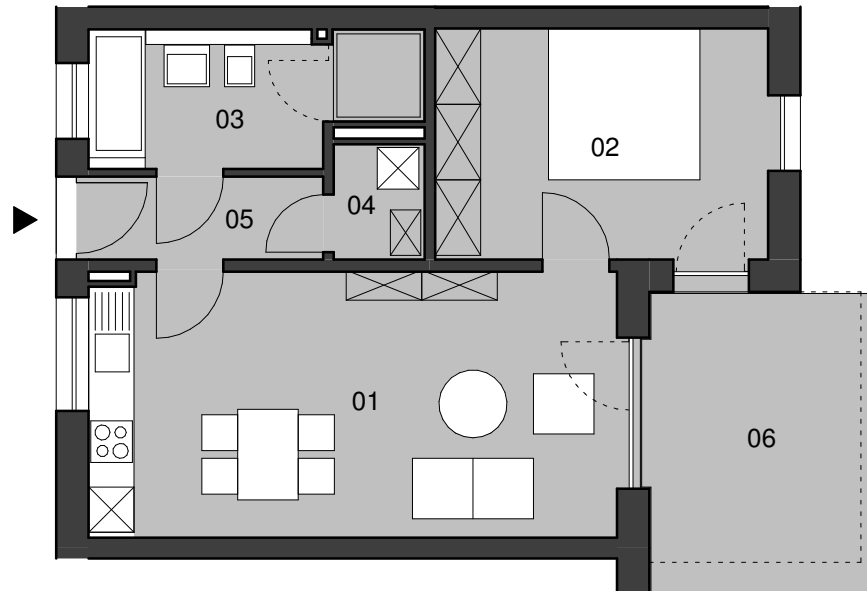

**2-Zimmer Wohnung
Erdgeschoss**

STAND Juli '11

Wohneinheit 05

01	Wohnen/Essen/Küche	24,81 m ²
02	Schlafen	13,79 m ²
03	Bad	7,32 m ²
04	Abstellraum/Waschen/Technik 1/2	0,92 m ²
05	Flur	3,58 m ²
06	Terrasse 1/2	6,19 m ²
Gesamt		56,61 m ²