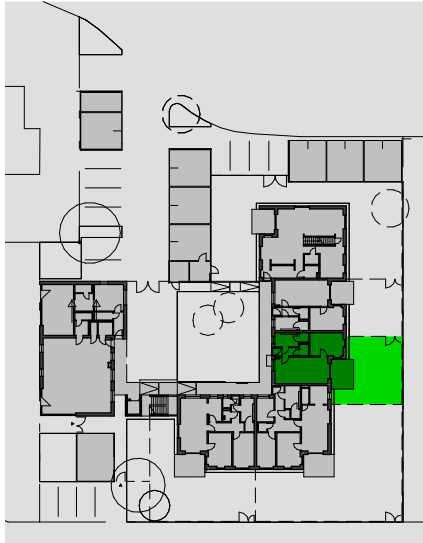

**2-Zimmer Wohnung
Erdgeschoss**

STAND Juli '11

Wohneinheit 05

01	Wohnen/Essen/Küche	24,81 m ²
02	Schlafen	13,79 m ²
03	Bad	7,32 m ²
04	Abstellraum/Waschen/Technik 1/2	0,92 m ²
05	Flur	3,58 m ²
06	Terrasse 1/2	6,19 m ²
Gesamt		56,61 m ²