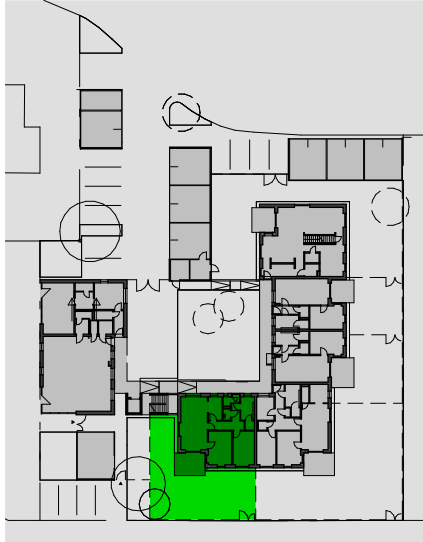

**3-Zimmer Wohnung  
Erdgeschoss**

STAND Juli '11

**Wohneinheit 03**

01	Wohnen/Essen	25,21 m <sup>2</sup>
02	Küche	5,68 m <sup>2</sup>
03	Schlafen	14,03 m <sup>2</sup>
04	Kind	12,82 m <sup>2</sup>
05	Bad	7,16 m <sup>2</sup>
06	WC	1,24 m <sup>2</sup>
07	Abstellraum/Waschen/Technik 1/2	0,73 m <sup>2</sup>
08	Flur	9,42 m <sup>2</sup>
09	Terrasse 1/2	6,32 m <sup>2</sup>
<b>Gesamt</b>		<b>82,60 m<sup>2</sup></b>