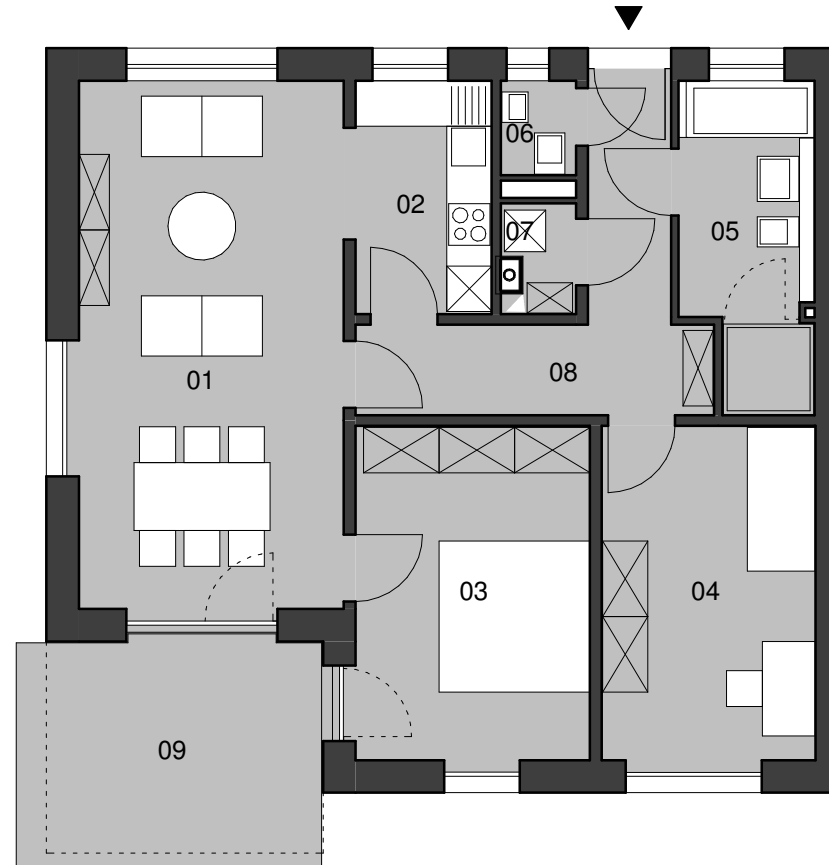

**3-Zimmer Wohnung  
Erdgeschoss**

STAND Juli '11

**Wohneinheit 03**

01	Wohnen/Essen	25,21 m <sup>2</sup>
02	Küche	5,68 m <sup>2</sup>
03	Schlafen	14,03 m <sup>2</sup>
04	Kind	12,82 m <sup>2</sup>
05	Bad	7,16 m <sup>2</sup>
06	WC	1,24 m <sup>2</sup>
07	Abstellraum/Waschen/Technik 1/2	0,73 m <sup>2</sup>
08	Flur	9,42 m <sup>2</sup>
09	Terrasse 1/2	6,32 m <sup>2</sup>
<b>Gesamt</b>		<b>82,60 m<sup>2</sup></b>