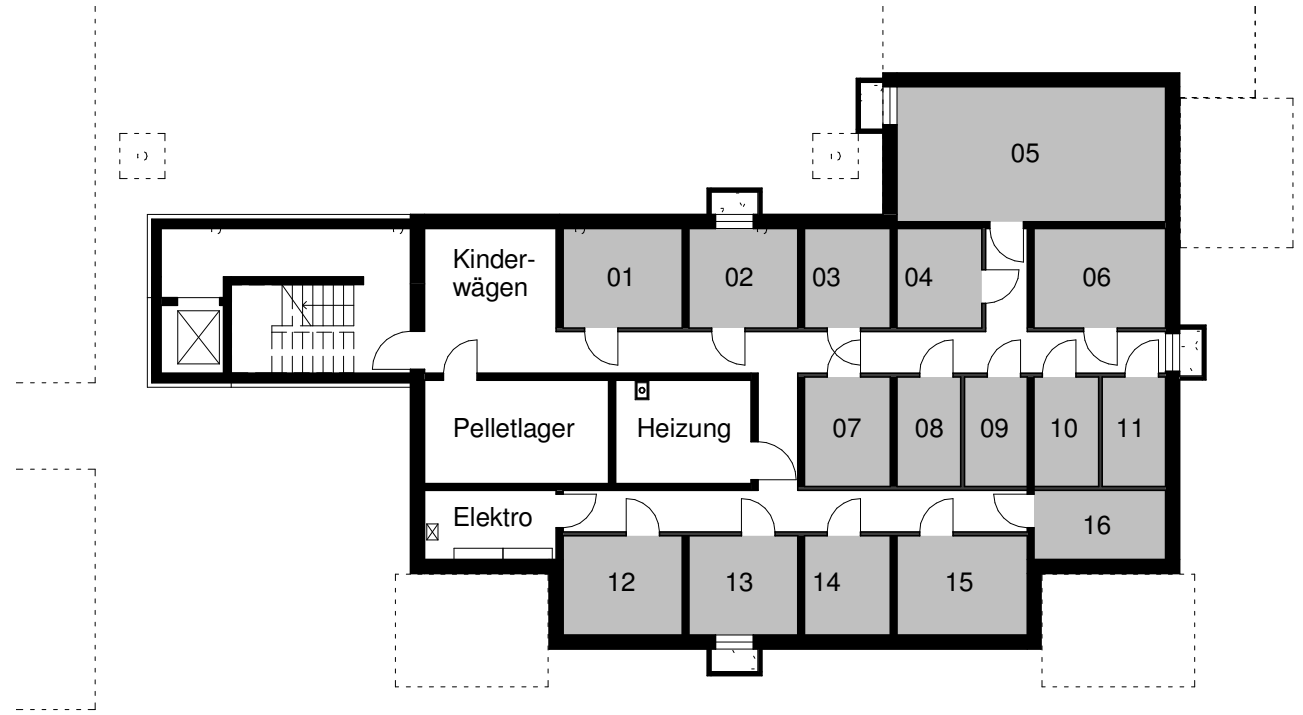

Übersicht Kellerabteile Untergeschoss

STAND Juli '11

Kellerabteile

01	Keller 1	8,29 m ²
02	Keller 2	7,56 m ²
03	Keller 3	5,96 m ²
04	Keller 4	5,91 m ²
05	Keller 5	25,38 m ²
06	Keller 6	9,16 m ²
07	Keller 7	6,58 m ²
08	Keller 8	4,90 m ²
09	Keller 9	4,81 m ²
10	Keller 10	4,95 m ²
11	Keller 11	4,86 m ²
12	Keller 12	8,29 m ²
13	Keller 13	7,56 m ²
14	Keller 14	5,96 m ²
15	Keller 15	9,07 m ²
16	Keller 16	6,37 m ²
Gesamt		125,63 m ²

Nord

M 1:200
2 m = 1 cm