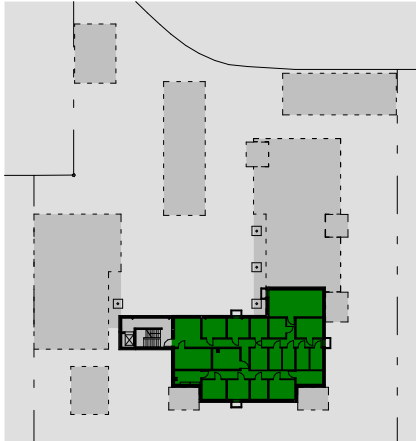

Übersicht Kellerabteile Untergeschoss

STAND Juli '11

Kellerabteile

01	Keller 1	8,29 m ²
02	Keller 2	7,56 m ²
03	Keller 3	5,96 m ²
04	Keller 4	5,91 m ²
05	Keller 5	25,38 m ²
06	Keller 6	9,16 m ²
07	Keller 7	6,58 m ²
08	Keller 8	4,90 m ²
09	Keller 9	4,81 m ²
10	Keller 10	4,95 m ²
11	Keller 11	4,86 m ²
12	Keller 12	8,29 m ²
13	Keller 13	7,56 m ²
14	Keller 14	5,96 m ²
15	Keller 15	9,07 m ²
16	Keller 16	6,37 m ²
Gesamt		125,63 m ²

Nord

M 1:200
2 m = 1 cm